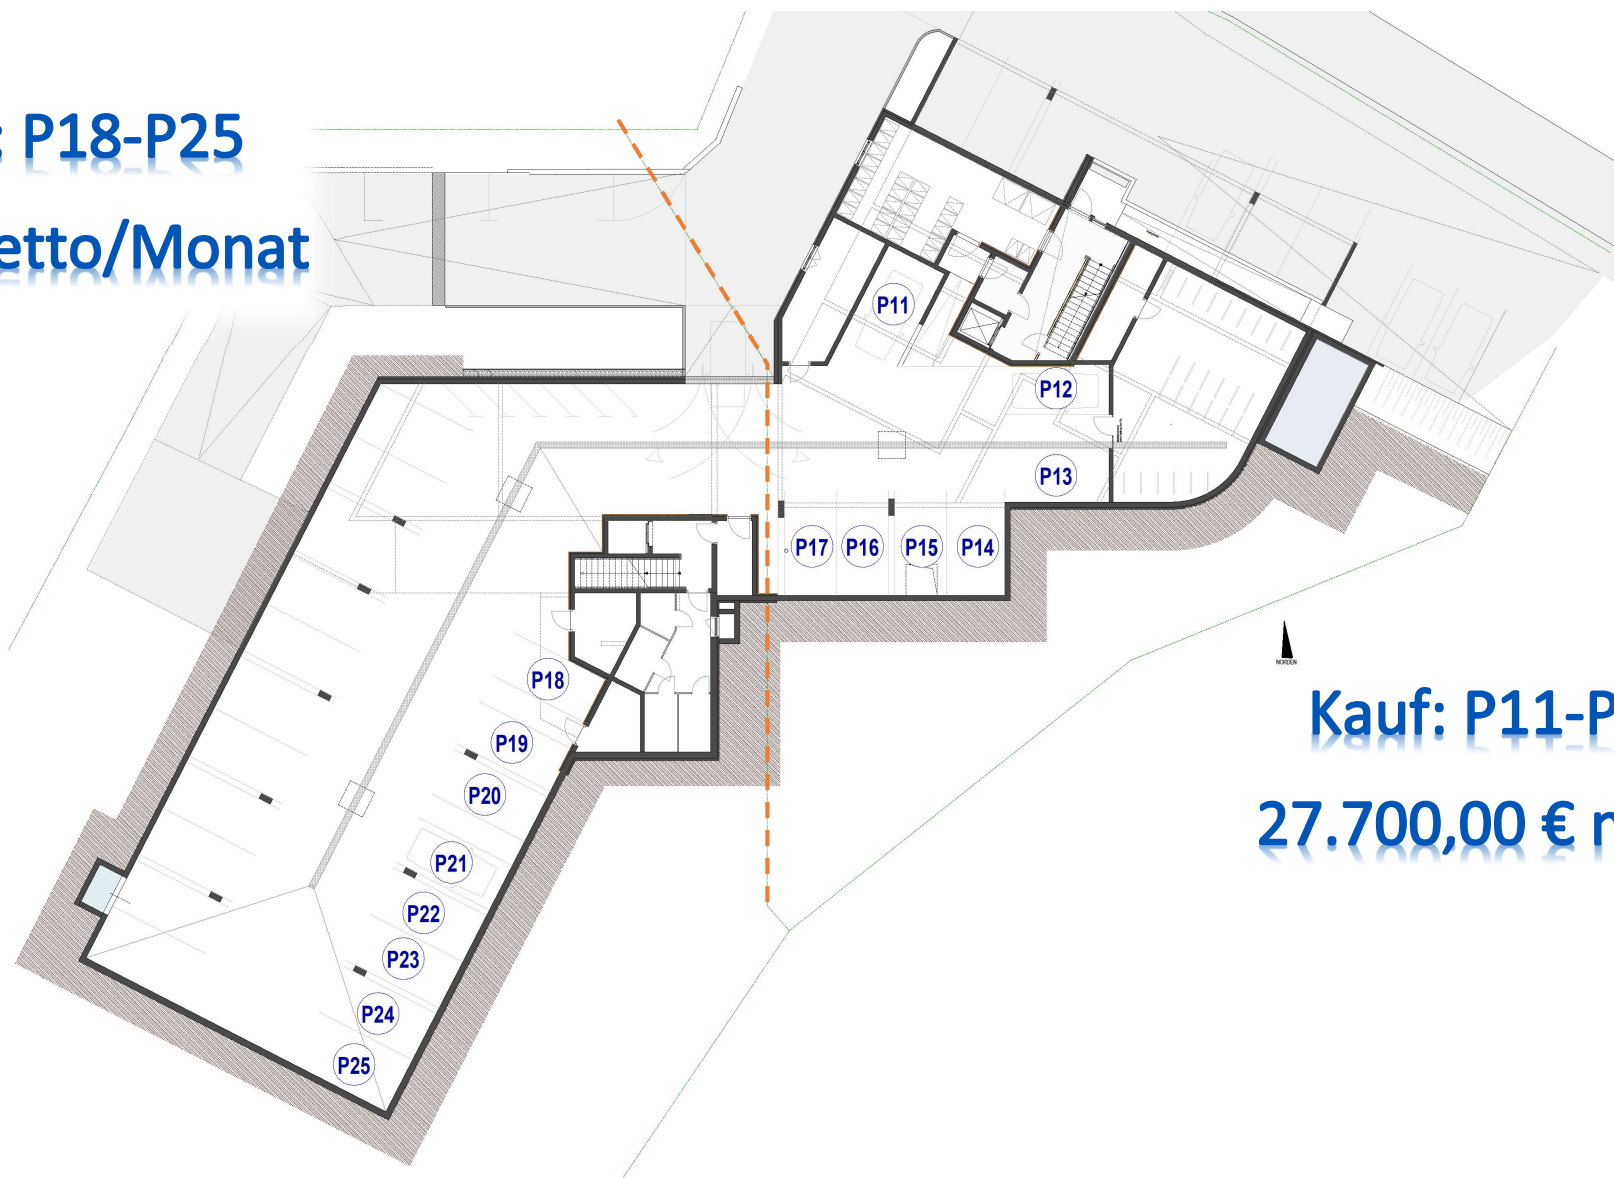

Autoabstellplatz - Tiefgarage

Miete: P18-P25
ca.90€ netto/Monat

Kauf: P11-P17
27.700,00 € netto